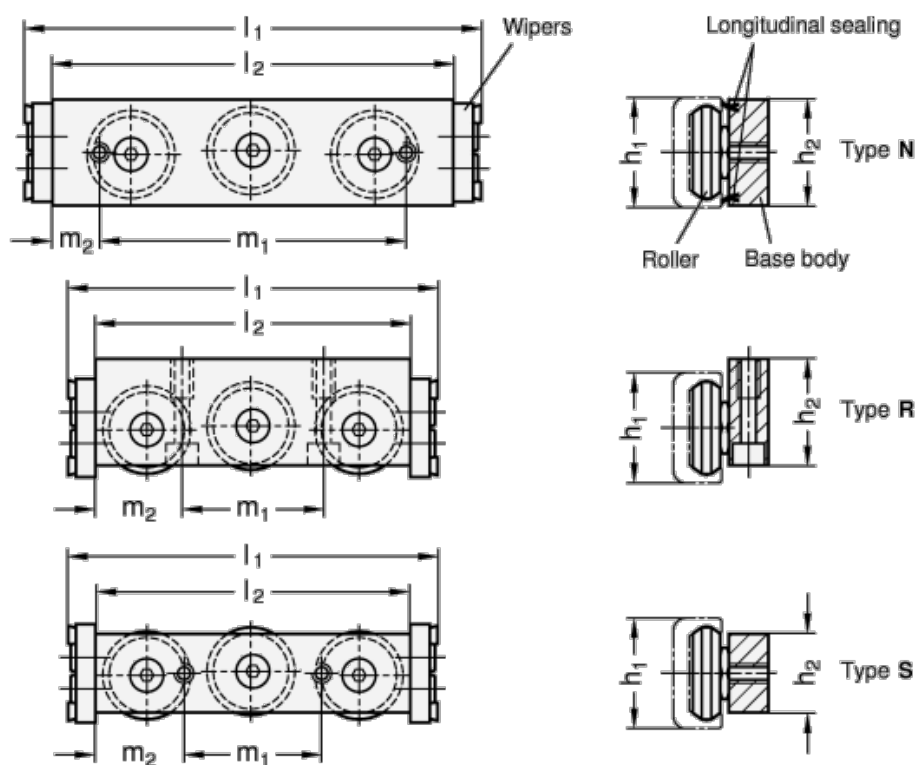

Varenummer: 20242443SX
 Beskrivelse: E+G kompakt rullevogn GN 2424-43-S-X

Mål

A/F = 15	h2 = 25	Vægt i (g) = 542
b1 = 21	h3 =	
b2 = 37.5	L1 = 134	
b3 = 15	L2 = 134	
d1 = 35	m1 = 55	
d2 = M8	m2 = 32	
d3 =	s =	
h1 = 43	t =	